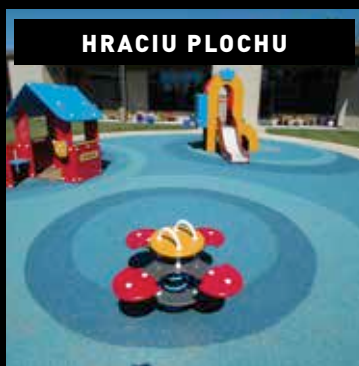

GULOVÉ TVARY

GUMOVÉ ZVIERATÁ V 3D VYHOTOVENÍ

www.playtop.com

www.nikegrind.com

Váš miestny kontakt Playtop je:

Študio-21 plus, s.r.o.

Krajná 12, 900 31 Stupava, Slovakia.

Tel: +421 (2) 434 272 12

Mobil: +421 (910) 21 21 21

Email: info@studio21.sk

www.studio21.sk

Tento reklamný leták je vytlačený na recyklovanom papieri. Drevené vlákna sa zabezpečujú zo zodpovedných a obnoviteľných zdrojov.

HRACIU PLOCHU

Playtop Safer Surfacing je najinovatívnejším povrchom kladeným mokrým spôsobom na svete. Viac ako dva milióny metrov štvorcových na svete bolo položených vo viac ako 45 krajinách na základe 40 licencií po celom svete.

Sortiment Playtop zahŕňa: